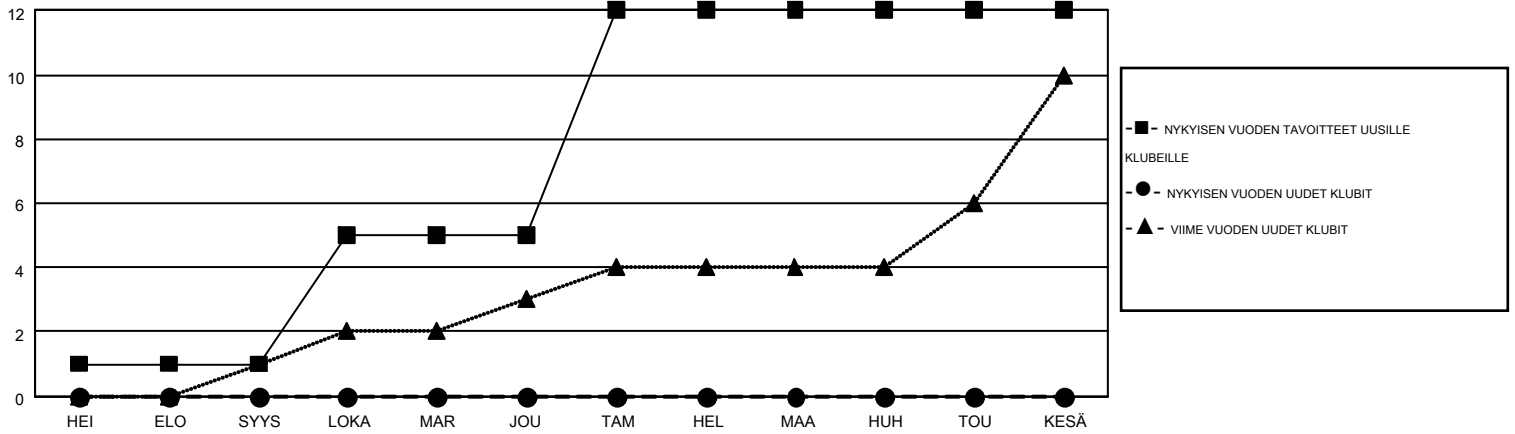

MONTHLY MEMBERSHIP PROGRESS REPORT

Results as of: 10/31/2016

Multiple District 107

LOCATION: FINLAND

GMT: KENNETH PERSSON

GMT VAALIPIIRI 4

Klubit					jäsentä				
TULOKSET 2016-2017					TULOKSET 2016-2017				
NELJÄNNES	UUDEN KLUBIN TAVOITE	UUDET KLUBIT	LOPETETUT KLUBIT	NETTOKASVU/-MENETYS	NELJÄNNES	UUDEN JÄSENEEN TAVOITE	LISÄTYT PERUSTAJAJÄSENET JA UUDET JÄSENET	ERONNEET JÄSENET	NETTOKASVU/-MENETYS
HEI/ELO/SYYS	1	0	2	-2	HEI/ELO/SYYS	8	197	431	-234
LOKA/MAR/JOU	4	0	0	0	LOKA/MAR/JOU	172	162	143	19
TAM/HEL/MAA	7	0	0	0	TAM/HEL/MAA	251	0	0	0
HUH/TOU/KESÄ	0	0	0	0	HUH/TOU/KESÄ	-119	0	0	0

TAVOITTEET JA UUDET KLUBIT, KUMULATIIVINEN

TAVOITTEET JA JÄSENET, KUMULATIIVINEN

LAKKAUTETUT KLUBIT: 2	222 CLUBS OF 927 LISÄNNYT YHDEN TAI USEAMMAN UUTTA JÄSENTÄ	SUKUPUOLIJAKAUMA MIES 19,014 (80.16%) NAINEN 4,707 (19.84%)
EROTETUT JÄSENET KUOLLUT 65 KLUBI LAKKAUTETTU 8 MUUT 501 YHTEENSÄ 574	KLIKKA TÄSTÄ LUKEAKSESI TERVEYSTARKASTUKSEN TULOKSET	PERHEYKSIKÖN JÄSENET 499 PERHEEN PÄÄJÄSEN 249 EI-PÄÄJÄSEN KOTITALOUDESSA 250