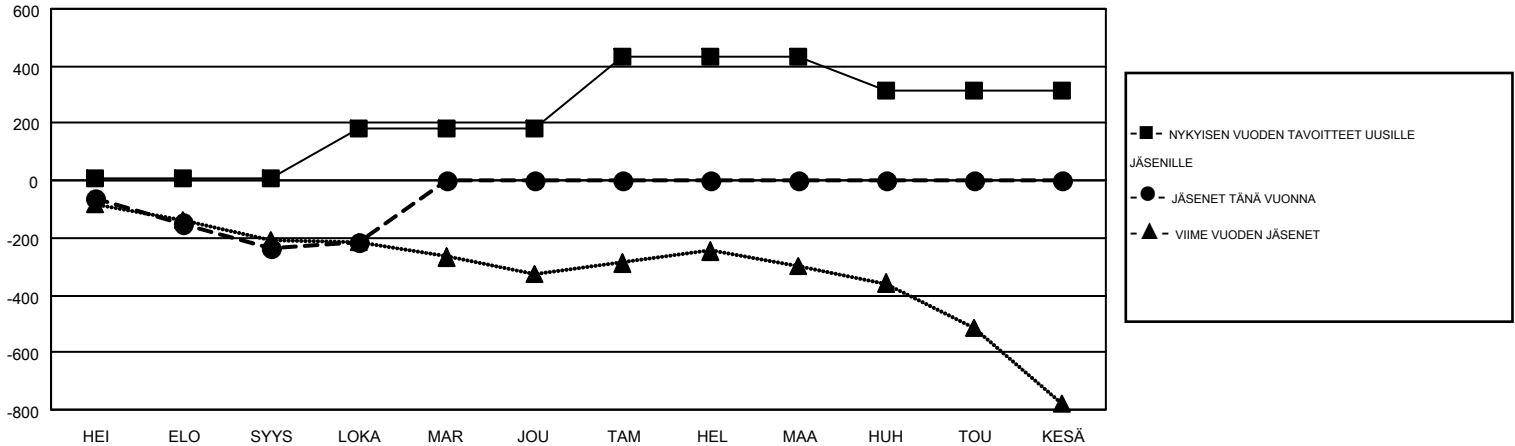

MONTHLY MEMBERSHIP PROGRESS REPORT

Results as of: 10/31/2016

Multiple District 107

LOCATION: FINLAND

GMT: KENNETH PERSSON

GMT VAALIPIIRI 4

Klubit					jäsentä				
TULOKSET 2016-2017					TULOKSET 2016-2017				
NELJÄNNES	UUDEN KLUBIN TAVOITE	UUDET KLUBIT	LOPETETUT KLUBIT	NETTOKASVU/-MENETYS	NELJÄNNES	UUDEN JÄSENEEN TAVOITE	LISÄTYT PERUSTAJAJÄSENET JA UUDET JÄSENET	ERONNEET JÄSENET	NETTOKASVU/-MENETYS
HEI/ELO/SYYS	1	0	2	-2	HEI/ELO/SYYS	8	197	431	-234
LOKA/MAR/JOU	4	0	0	0	LOKA/MAR/JOU	172	162	143	19
TAM/HEL/MAA	7	0	0	0	TAM/HEL/MAA	251	0	0	0
HUH/TOU/KESÄ	0	0	0	0	HUH/TOU/KESÄ	-119	0	0	0

TAVOITTEET JA UUDET KLUBIT, KUMULATIIVINEN

TAVOITTEET JA JÄSENET, KUMULATIIVINEN

LAKKAUTETUT KLUBIT: 2	222 CLUBS OF 927 LISÄNNYT YHDEN TAI USEAMMAN UUTTA JÄSENTÄ	SUKUPUOLIJAKAUMA MIES 19,014 (80.16%) NAINEN 4,707 (19.84%)
EROTETUT JÄSENET KUOLLUT 65 KLUBI LAKKAUTETTU 8 MUUT 501 YHTEENSÄ 574	KLIKKA TÄSTÄ LUKEAKSESI TERVEYSTARKASTUKSEN TULOKSET	PERHEYKSIKÖN JÄSENET 499 PERHEEN PÄÄJÄSEN 249 EI-PÄÄJÄSEN KOTITALOUDESSA 250